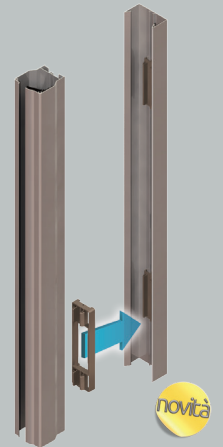

Modello Anta Singola

Adesivo anti-sfondamento
in microtessuto (opzionale)

Cingolo con spazzolino

*Guida a terra di soli 5 millimetri

ROLL BLOCK ADVANCE

LA SOLUZIONE PER SPAZI RISTRETTI

VANTAGGI

- Zanzariera avvolgibile
- Senza guida a terra
- Cassonetto da 38 cm
- Guida a terra 5 mm

KIT DI COMPENSAZIONE FUORI SQUADRA

Recupero parallelismi o fuori squadra di murature imprecise e spallette non perfettamente ortogonali o parallele.

MAGNUM 31

LA SOLUZIONE PER GRANDI APERTURE

VANTAGGI

- Zanzariera plissettata
- Raggiunge 400 cm di larghezza con una sola anta e fino a 800 cm con la doppia
- Cassonetto da 31 cm
- Guida a terra 7 mm

Modello Anta Singola
a pacchetto centrale