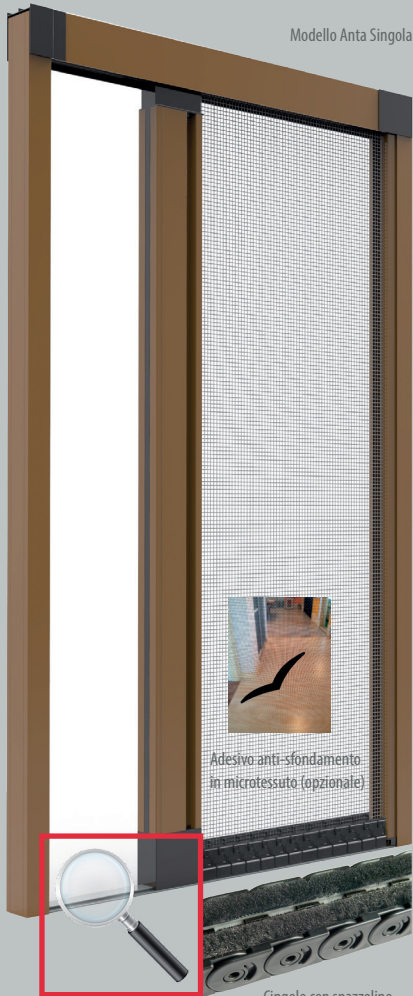

Modello Anta Singola

Adesivo anti-sfondamento
in microtessuto (opzionale)

Cingolo con spazzolino

*Guida a terra di soli 5 millimetri

ROLL BLOCK ADVANCE

LA SOLUZIONE PER SPAZI RISTRETTI

VANTAGGI

- Zanzariera avvolgibile
- Senza guida a terra
- Cassonetto da 38 cm
- Guida a terra 5 mm

KIT DI COMPENSAZIONE FUORI SQUADRA

Recupero parallelismi o fuori squadra di murature imprecise e spallette non perfettamente ortogonali o parallele.

MAGNUM 31

LA SOLUZIONE PER GRANDI APERTURE

VANTAGGI

- Zanzariera plissettata
- Raggiunge 400 cm di larghezza con una sola anta e fino a 800 cm con la doppia
- Cassonetto da 31 cm
- Guida a terra 7 mm

Modello Anta Singola
a pacchetto centrale