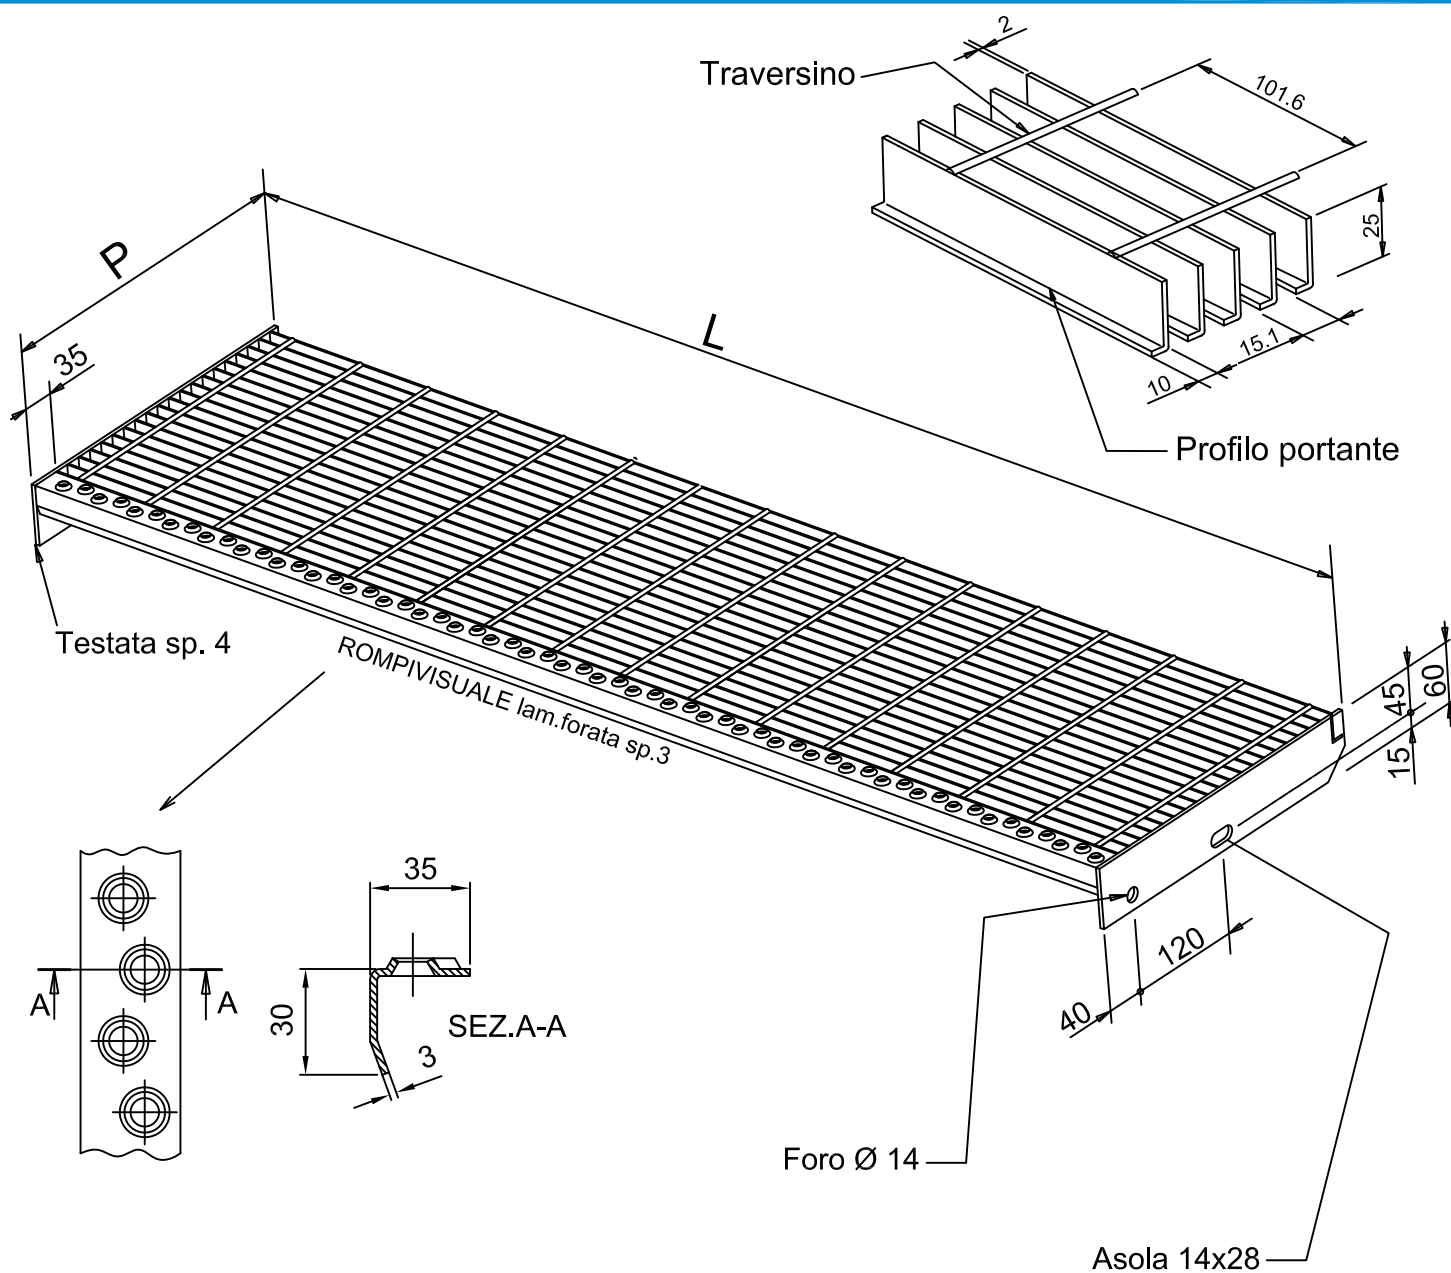

Gradino KOPRON

LIBRA

Grigliato	P mm	L mm	Peso kg/cad
KOPRON	320	1200	15,5